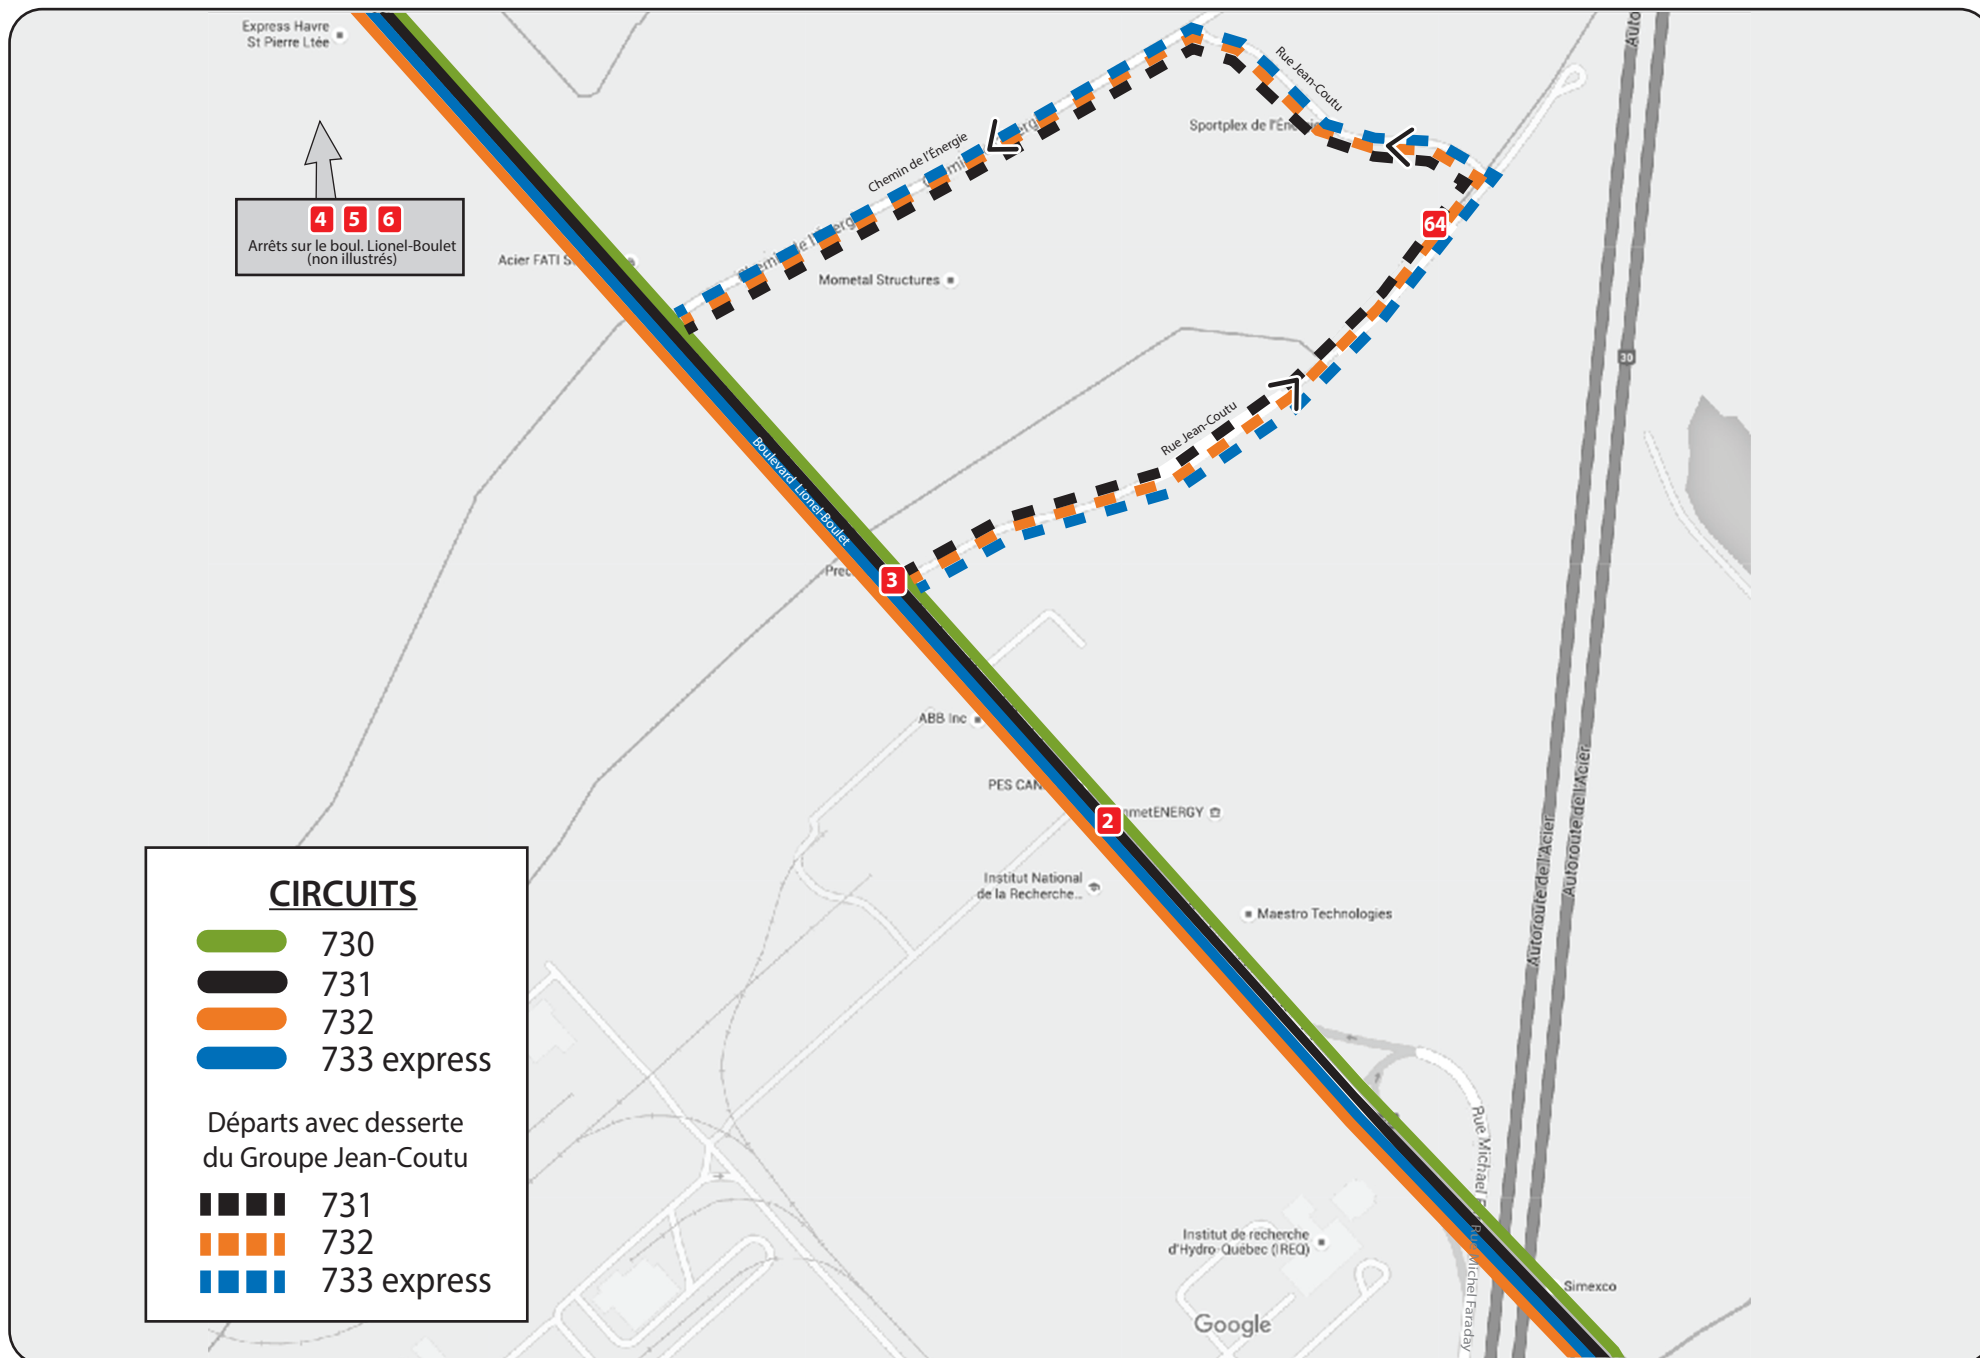

Circuits d'autobus et localisation des arrêts à Varennes

Circuits 730-731-732-733

Circuits d'autobus et localisation des arrêts à Varennes

Circuits 730-731-732-733 - Secteur boulevard Lionel-Boulet

Liste des arrêts d'autobus à Varennes

Circuits 730-731-732-733

- 2** 1650 Boul. Lionel-Boulet - INRS / Canmet (abribus)
Arrêts #70022-70023
- 3** Boul. Lionel-Boulet - Chemin des Artisans
Arrêts #70024-70025
- 4** 1471 Boul. Lionel-Boulet - Édifice Jules Vernes (abribus)
Arrêts #70026-70027
- 5** Boul. Lionel-Boulet - Chemin du Lac
Arrêts #70028-70029
- 6** 925 Boul. Lionel-Boulet (Refrabec)
Arrêts #70036-70037
- 7** Boul. Lionel-Boulet - Ch. du Pays Brûlé
Arrêts #70038-70039
- 64** Groupe Jean-Coutu - Rue Jean-Coutu
Arrêts #70030-70031