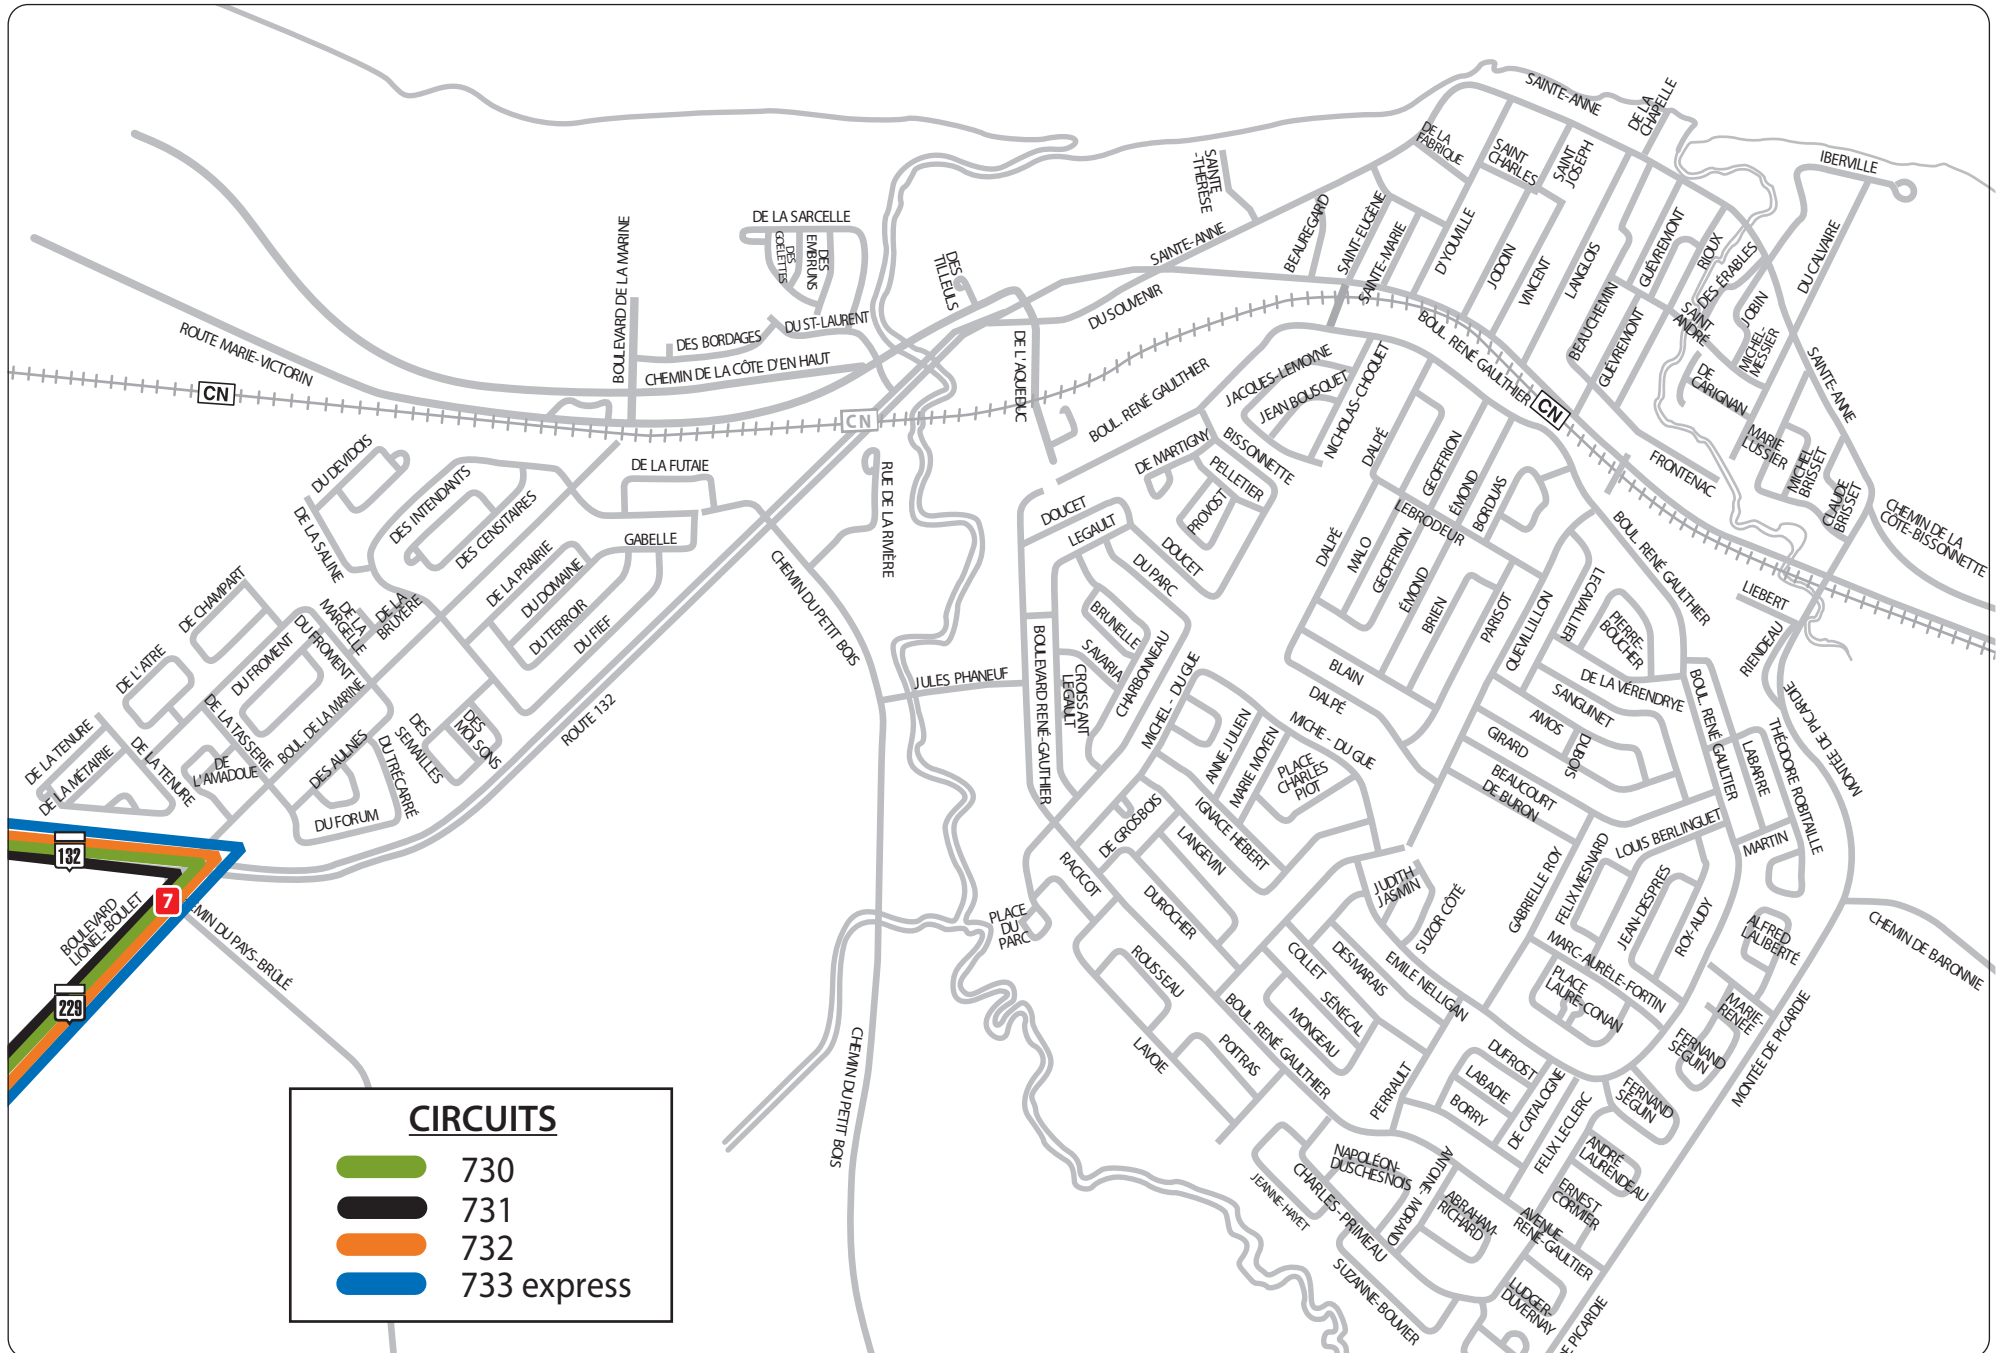

Circuits d'autobus et localisation des arrêts à Varennes

Circuits 730-731-732-733

Circuits d'autobus et localisation des arrêts à Varennes

Circuits 730-731-732-733 - Secteur boulevard Lionel-Boulet

Liste des arrêts d'autobus à Varennes

Circuits 730-731-732-733

- 2** 1650 Boul. Lionel-Boulet - INRS / Canmet (abribus)
Arrêts #70022-70023
- 3** Boul. Lionel-Boulet - Chemin des Artisans
Arrêts #70024-70025
- 4** 1471 Boul. Lionel-Boulet - Édifice Jules Vernes (abribus)
Arrêts #70026-70027
- 5** Boul. Lionel-Boulet - Chemin du Lac
Arrêts #70028-70029
- 6** 925 Boul. Lionel-Boulet (Refrabec)
Arrêts #70036-70037
- 7** Boul. Lionel-Boulet - Ch. du Pays Brûlé
Arrêts #70038-70039
- 64** Groupe Jean-Coutu - Rue Jean-Coutu
Arrêts #70030-70031