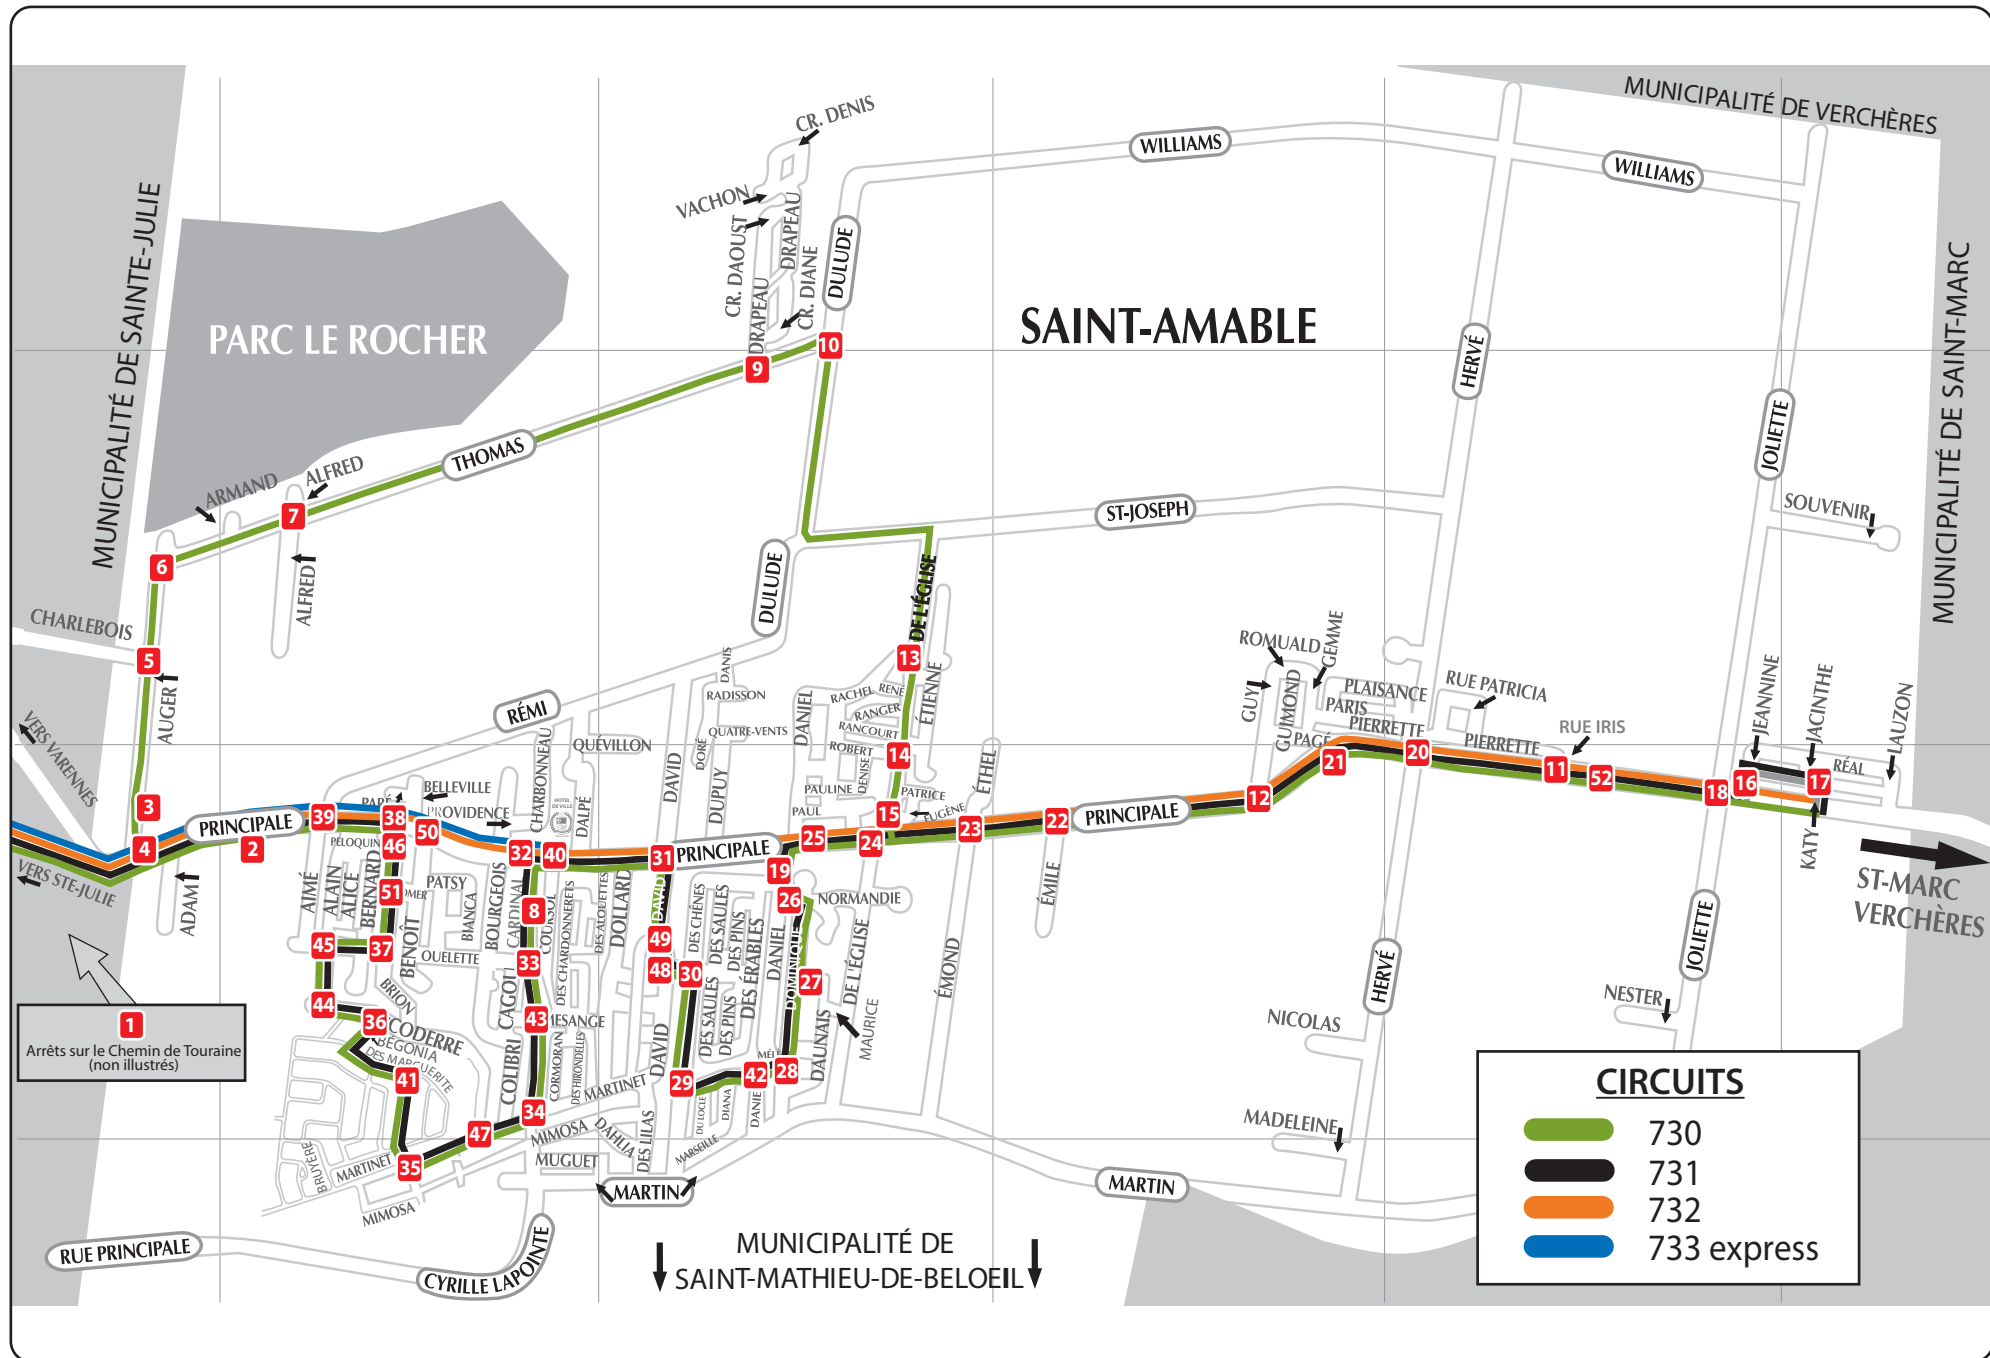

Circuits d'autobus et localisation des arrêts à Saint-Amable

Circuits 730-731-732-733

Liste des arrêts d'autobus à Saint-Amable

Circuits 730-731-732-733

- | | | |
|--|--|---|
| 1 1201, Chemin de Touraine (Paintball Commando Rive-Sud) Arrêts #70217-70218 | 23 Rue Principale - Rues Éthel / Émond Arrêts #70265-70266 | 45 Rue Alain - Rue Ouellette Arrêts #70309-70310 |
| 2 154, rue Principale (Ultramar) Arrêts #70219-70220 | 24 Rue Principale - Rue de l'Église sud Arrêts #70267-70268 | 46 Rue Brion - Rue Principale Arrêt #70311 |
| 3 Rue Auger - près de la rue Principale Arrêt #70221 | 25 901, rue Principale (BMR) / Rue Daniel sud Arrêt #70269-70270 (abribus) | 47 Rue Martinet - Rue Mgr Coderre Arrêts #70313-314 |
| 4 Rue Principale - Rue Auger Arrêts #70223-70224 | 26 Rue Daniel - Rue Normandie Arrêts #70271-70272 | 48 Rue Maronnier - Rue David Arrêts #70315-70316 |
| 5 Rue Auger - Rue Charlebois Arrêts #70225-70226 | 27 Rue Dominique - Rue Daunais Arrêts #70273-70274 | 49 Rue David - Rue Dolores Arrêts #70317-70318 |
| 6 Rue Auger - Rue Thomas Arrêts #70227-70228 | 28 Rue Dominique - Rue du Mélèze Arrêts #70275-70276 | 50 Rue Principale - Rue Benoit Arrêt #70319-70320 |
| 7 Rue Thomas - Rue Alfred Arrêts #70229-70230 | 29 Rue McDuff - Rue Des Chênes Arrêts #70277-70278 | 51 Rue Brion - Rue Omer Arrêts #70321-70322 |
| 8 229, rue Cardinal - Faubourg Cardinal Arrêts #70236-70257 | 30 Rue Des Chênes - Rue Marronnier Arrêts #70279-70280 | 52 1530-1531 Rue Principale Arrêts #70323-70324 |
| 9 Rue Thomas - Rue Drapeau Arrêts #70237-70238 | 31 Rue Principale - Rue David Arrêts #70281-70282 | |
| 10 Rue Thomas - Rue Dulude Arrêts #70239-70240 | 32 Rue Principale - Rues Cardinal / Bourgeois nord Arrêts #70283-70284 | |
| 11 Rue Principale - Rue Iris Arrêts #70241-70242 | 33 Rue Cardinal - Rue Ouellette Arrêts #70285-70286 | |
| 12 Rue Principale - Rue Guy Arrêts #70243-70244 | 34 Rue Cardinal - Rue Martinet Arrêts #70287-70288 | |
| 13 Rue de l'Église - Rue Rachel Arrêts #70245-70246 | 35 Rue Martinet - Rue Boisjoli Arrêts #70289-70290 | |
| 14 Rue de l'Église - Rue Robert Arrêts #70247-70248 | 36 Rue Bégonia - Rue Mgr Coderre Arrêts #70291-70292 | |
| 15 Rue de l'Église - Rue Eugène Arrêts #70249-70250 | 37 Rue Ouellette - Rue Brion Arrêts #70293-70294 | |
| 16 Rue Jeannine - Rue Principale Arrêts #70251-70252 | 38 Rue Principale - Rue Brion Arrêts #70295-70296 | |
| 17 Rue Katy - Rue Pascal Arrêts #70253-70254 | 39 Rue Principale - Rues Rémi / Aimé Arrêts #70297 - 70298 (abribus) | |
| 18 Rue Principale - Rue Joliette Arrêts #70255-70256 | 40 Rue Principale - Rue Coursol Arrêts #70299-70300 (abribus) | |
| 19 446 Rue Daniel - Pavillon multifonctionnel Arrêt #70258-70312 | 41 Rue Boisjoli - Rue des Marguerites Arrêts #70301-70302 | |
| 20 Rue Principale - Rue Hervé Arrêts #70259-70260 | 42 Rue McDuff - Rue Daniel Arrêts #70303-70304 | |
| 21 Rue Principale - Rue Pagé Arrêts #70261-70262 | 43 Rue Cardinal - Rue Mésange Arrêts #70305-70306 | |
| 22 Rue Principale - Rue Émile Arrêts #70263-70264 | 44 Rue Mgr Coderre - Rue Alain Arrêts #70307-70308 | |